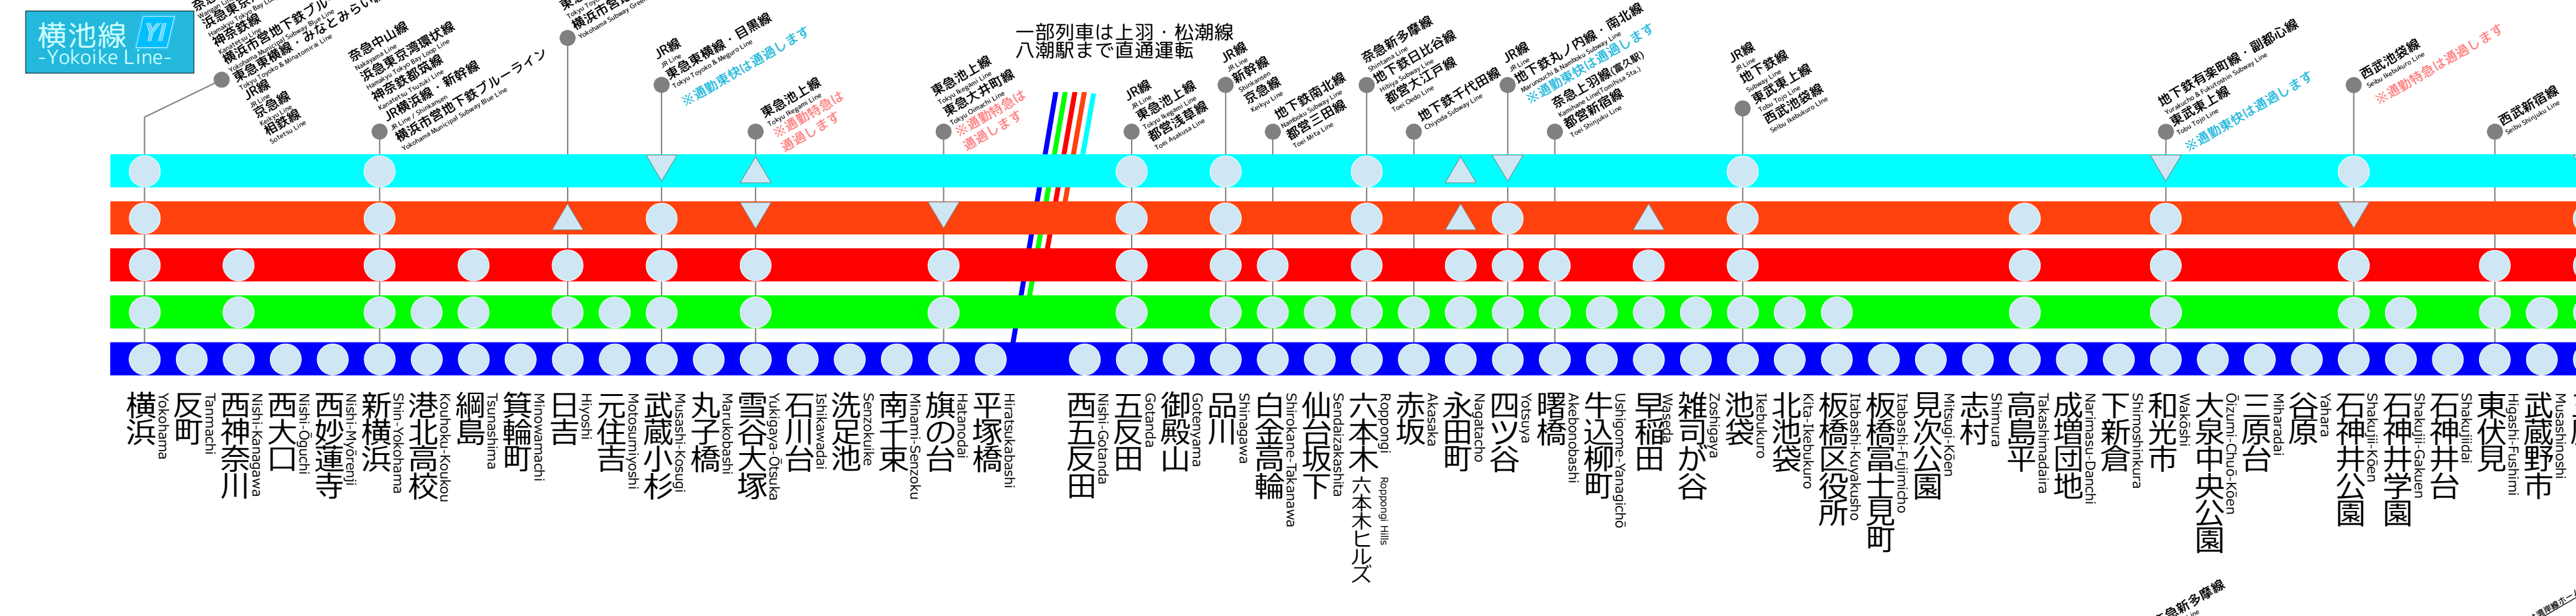

東急東横線 停車駅ご案内
Touka Line Route Guide

東急特快 T Special Rapid
通勤特快 T.Com Rapid
特急 Limited Express
通勤特急 COM.LTD Express

直通急行 Direct Express
※新多摩線・湾岸線のみ
急行 Express
通勤急行 COM-Express
※新多摩線のみ

準急 Semi Express
各駅停車 Local

△…通勤東快/通勤特急/通勤急行停車
▽…通勤東快/通勤特急/通勤急行通過

浜急舎人線 東大宮方面
館林駅まで相互直通運転

奈急新多摩線
拝島駅まで直通運転