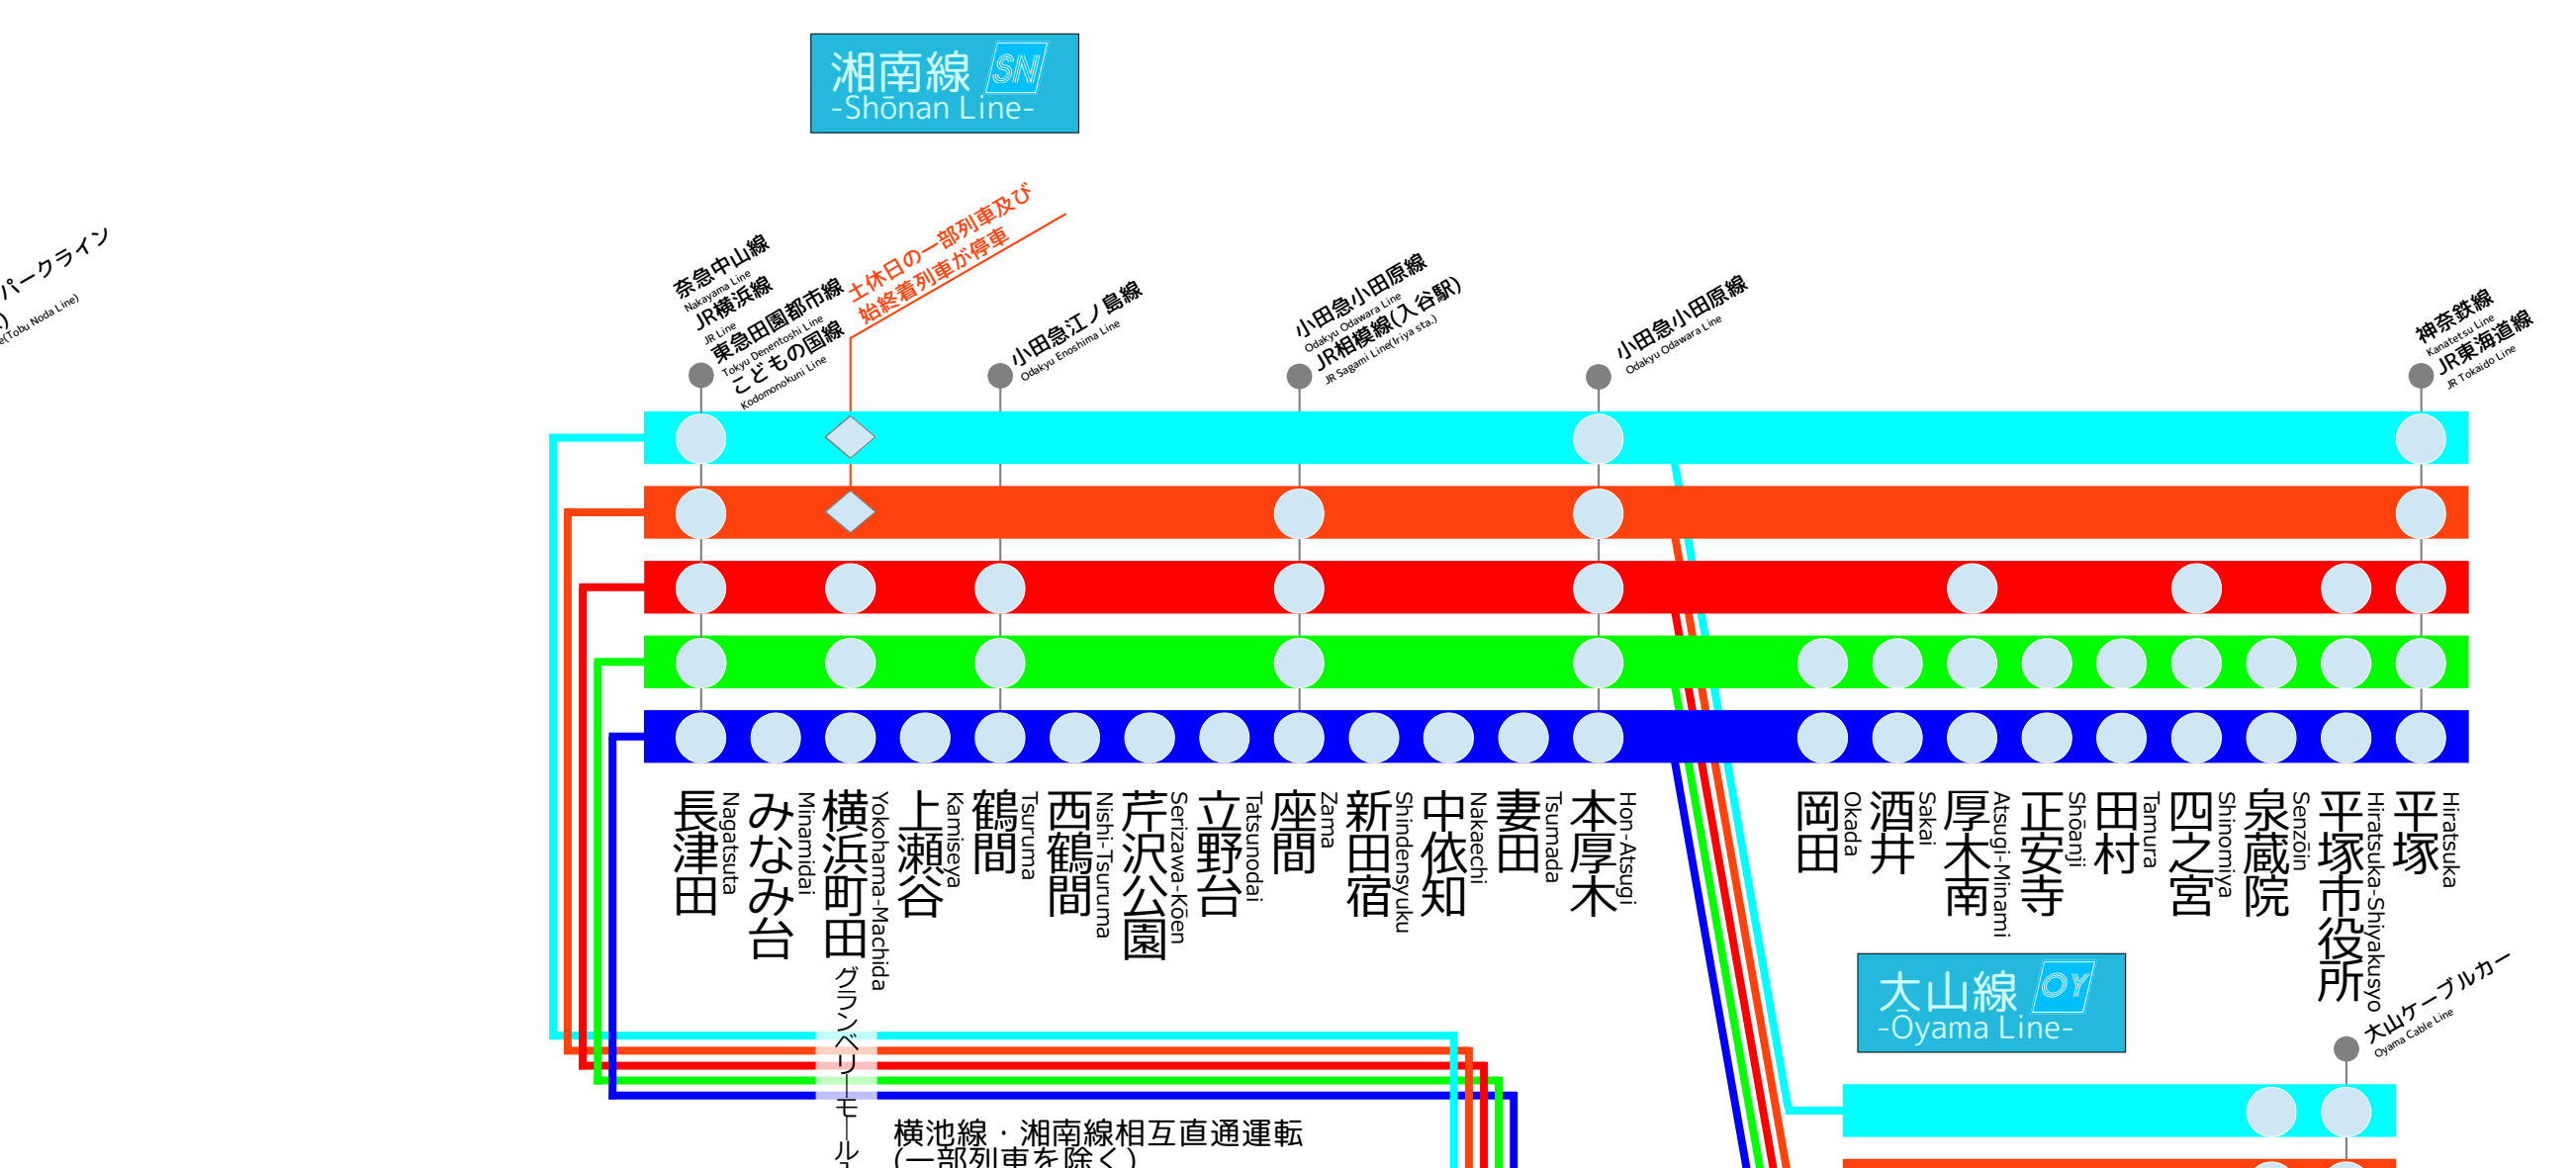

東急東横線 停車駅ご案内
Touka Line Route Guide

東急特快 T Special Rapid
通勤特快 T.Com Rapid
特急 Limited Express
通勤特急 COM.LTD Express

直通急行 Direct Express
※新多摩線・湾岸線のみ
急行 Express
通勤急行 COM-Express
※新多摩線のみ

準急 Semi Express
各駅停車 Local

△…通勤東快/通勤特急/通勤急行停車
▽…通勤東快/通勤特急/通勤急行通過

浜急舎人線 東大宮方面
館林駅まで相互直通運転

奈急新多摩線
拝島駅まで直通運転