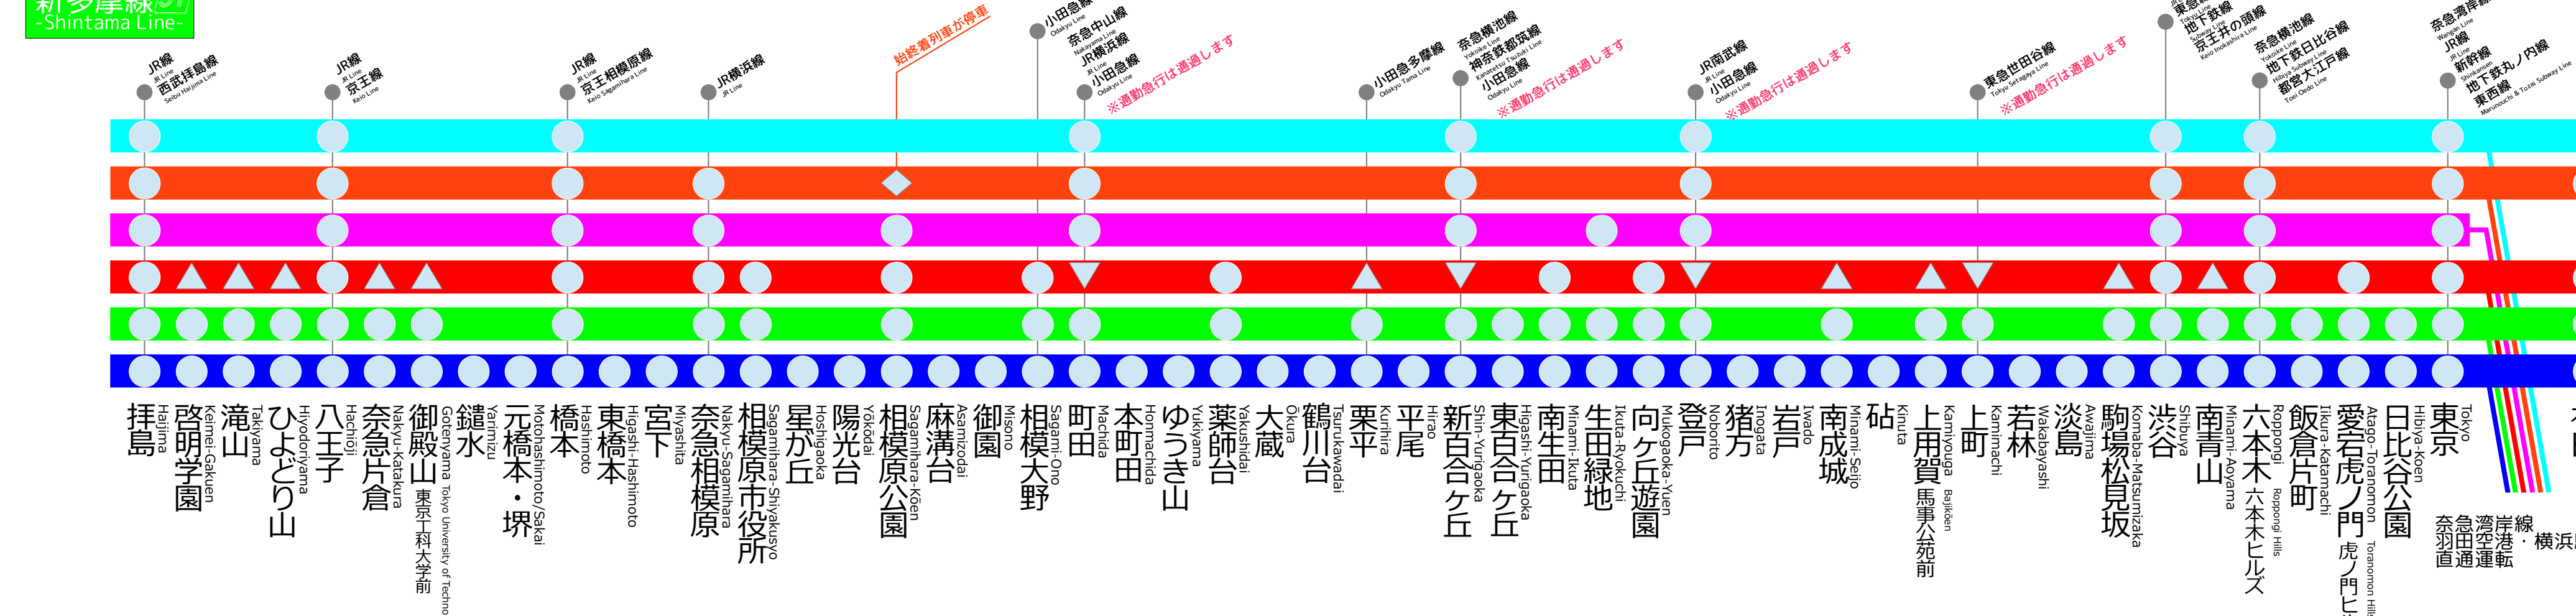

東急東横線 停車駅ご案内
Touka Line Route Guide

東急特快 T Special Rapid
通勤特快 T.Com Rapid
特急 Limited Express
通勤特急 COM.LTD Express

直通急行 Direct Express
※新多摩線・湾岸線のみ
急行 Express
通勤急行 COM-Express
※新多摩線のみ

準急 Semi Express
各駅停車 Local

△…通勤東快/通勤特急/通勤急行停車
▽…通勤東快/通勤特急/通勤急行通過

浜急舎人線 東大宮方面
館林駅まで相互直通運転

奈急新多摩線
拝島駅まで直通運転