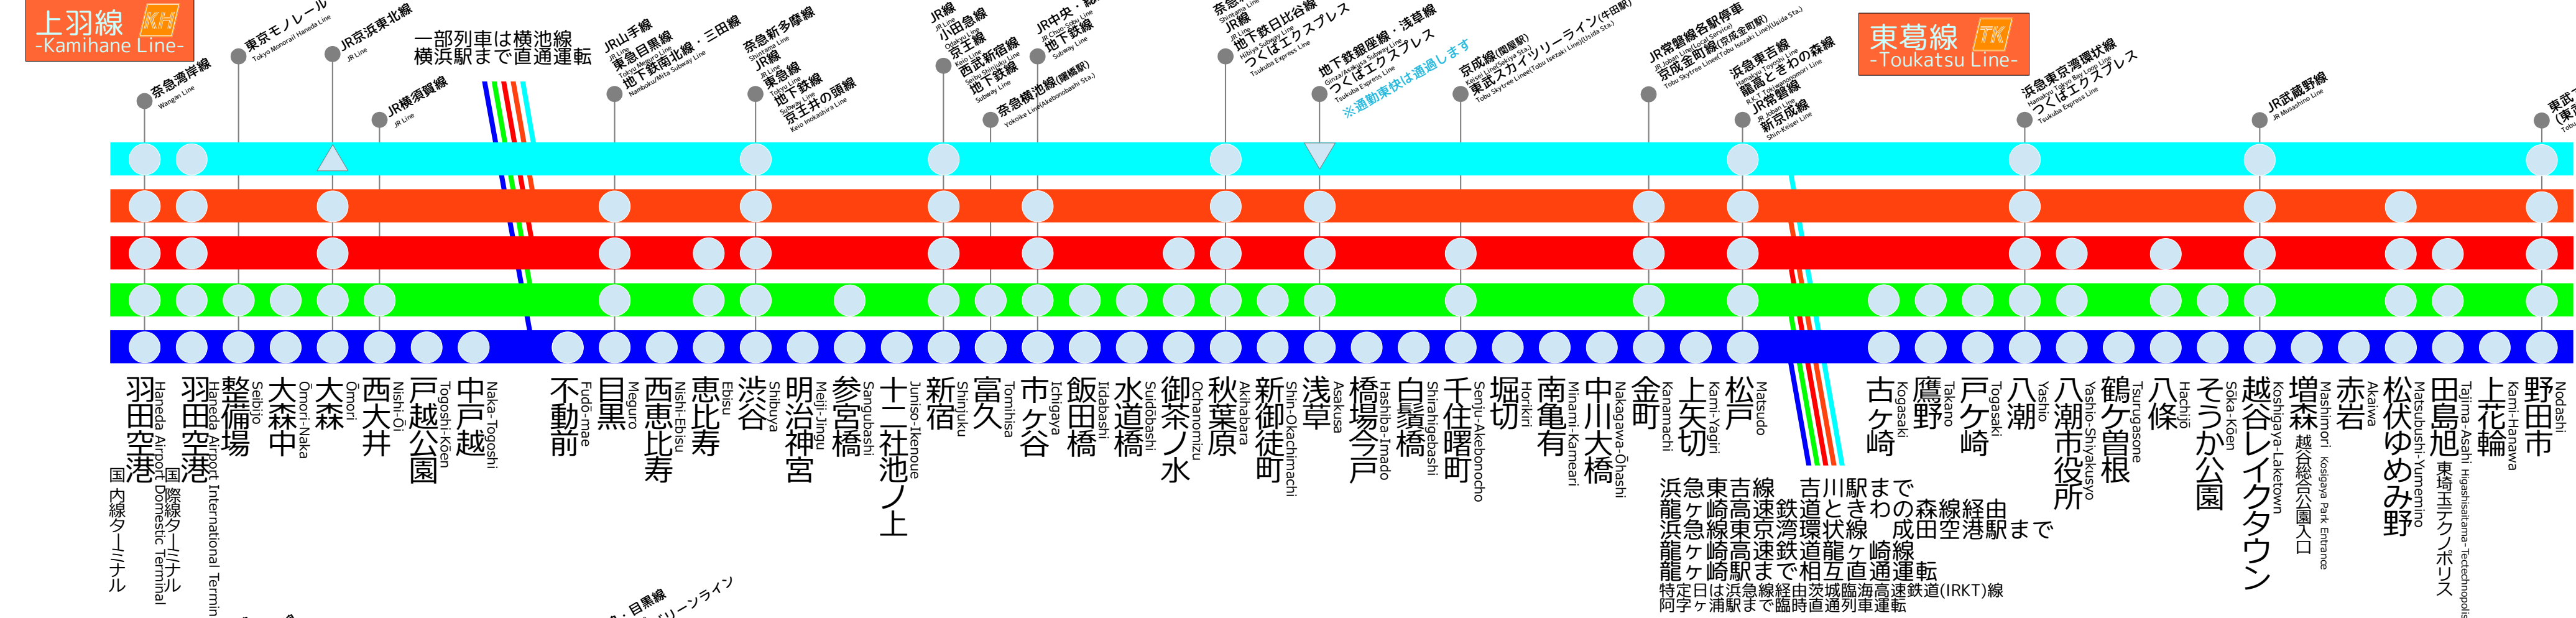

東急東横線 停車駅ご案内
Touka Line Route Guide

東急特快 T Special Rapid
通勤特快 T.Com Rapid
特急 Limited Express
通勤特急 COM.LTD Express

直通急行 Direct Express
※新多摩線・湾岸線のみ
急行 Express
通勤急行 COM-Express
※新多摩線のみ

準急 Semi Express
各駅停車 Local

△…通勤東快/通勤特急/通勤急行停車
▽…通勤東快/通勤特急/通勤急行通過

浜急舎人線 東大宮方面
館林駅まで相互直通運転

奈急新多摩線
拝島駅まで直通運転